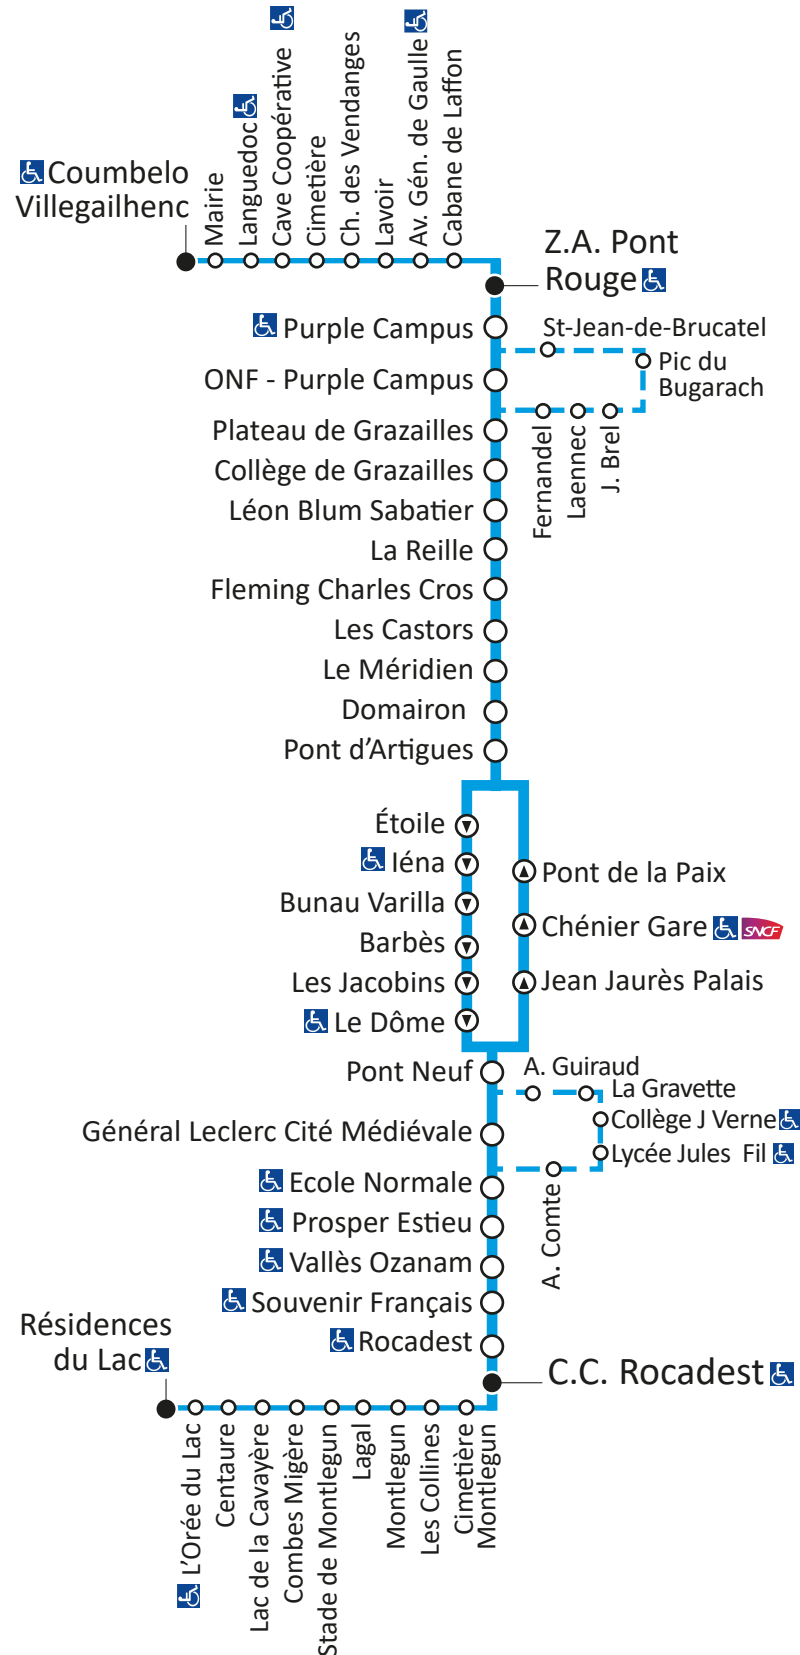

2

VILLEGAILHENC - VILLEMUSTAUSOU
ZA PONT ROUGE

C.C. ROCADEST
RÉSIDENCES DU LAC

Horaires applicables
au 23/10/2023

RTCA
Régie des Transports de Carcassonne Agglo

carcassonne
AUDACE & SOLIDARITÉ **agglo**

INFOS PRATIQUES

*Selon le calendrier de l'éducation nationale de la zone C. Les horaires sont donnés à titre indicatif et dépendent des aléas de la circulation. **s** : ne circule pas le samedi.

2 RÉSIDENCES DU LAC - C.C. ROCADEST > ZA PONT ROUGE - VILLEMUSTAUSOU - VILLEGAILHENC